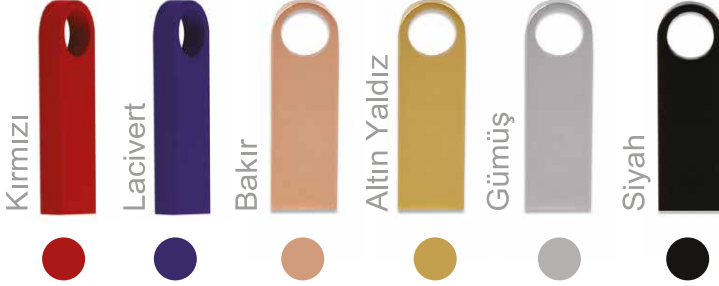

- 8 GB, 16 GB, 32 GB,
- 64 GB, 128 GB

Kod: 863

Metal Usb Flash Bellek

- Metal Gvde
- Metal Kutulu
- Siyah, Gm, Beyaz Renk Seenekli
- Kapasite
- 16 Gb ve 32 Gb Seenekli

Kod: 869

Metal Usb Flash Bellek

- Metal Gvde
- Metal Kutulu
- Gm, Fme Renk Seenekli
- Kapasite
- 16 Gb ve 32 Gb Seenekli

Kod: 6032

Touch Penli Metal Usb

- Kapasite
- 16 Gb ve 32 Gb Seenekli

Kod: 6025

Metal Usb Flash Bellek

- Metal Gvde
- Plastik-Metal Kutu Seenekli
- Kapasite
- 16 Gb ve 32 Gb Seenekli