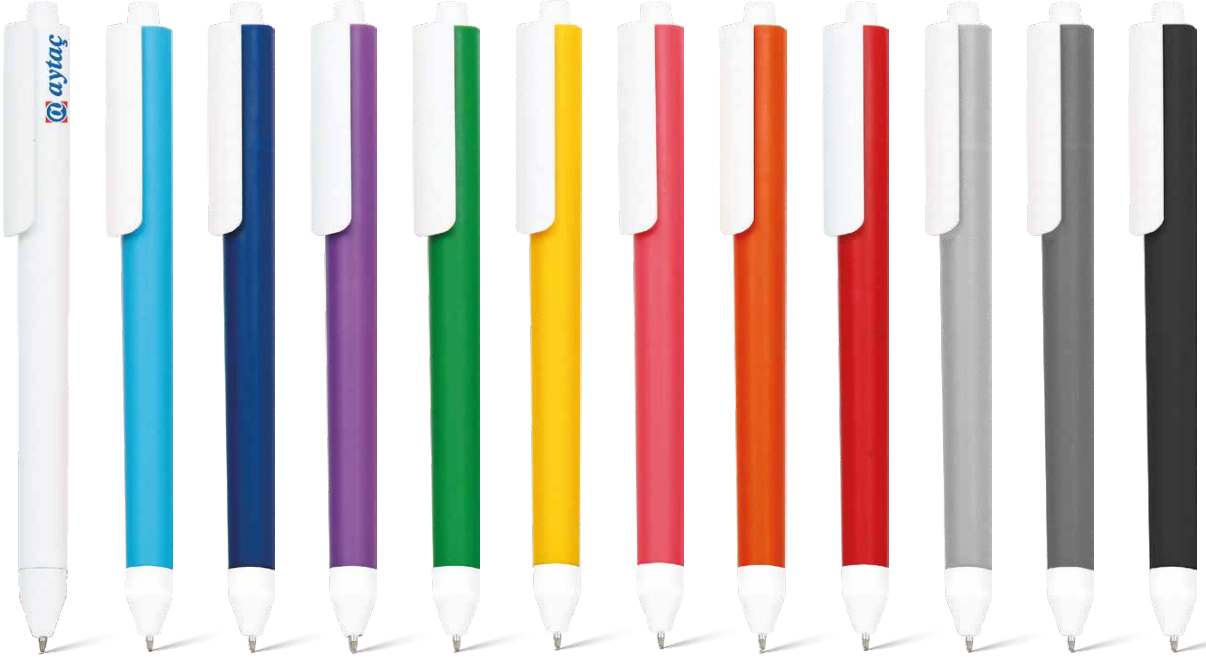

Kod: 2761

Plastik Tükenmez Kalem