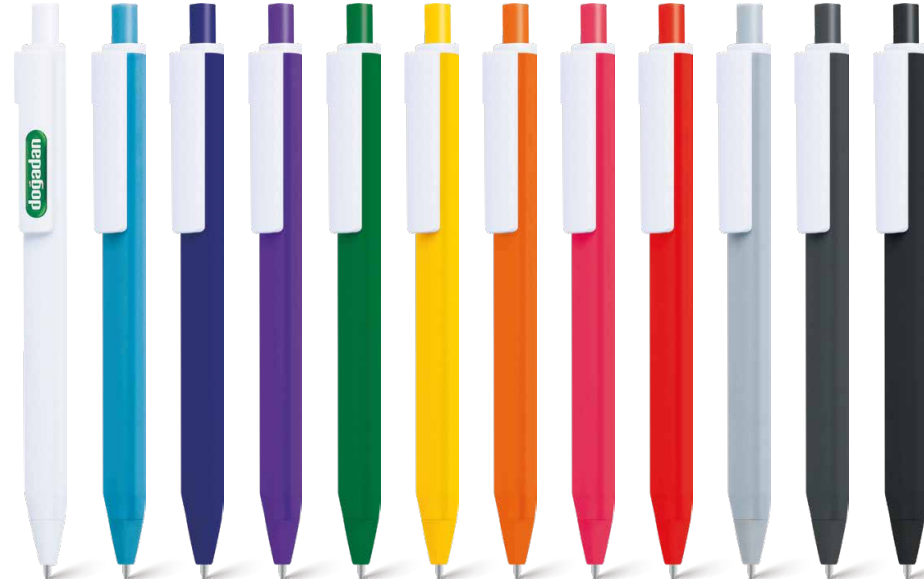

Kod: 663
Plastik
Tükenmez
Kalem