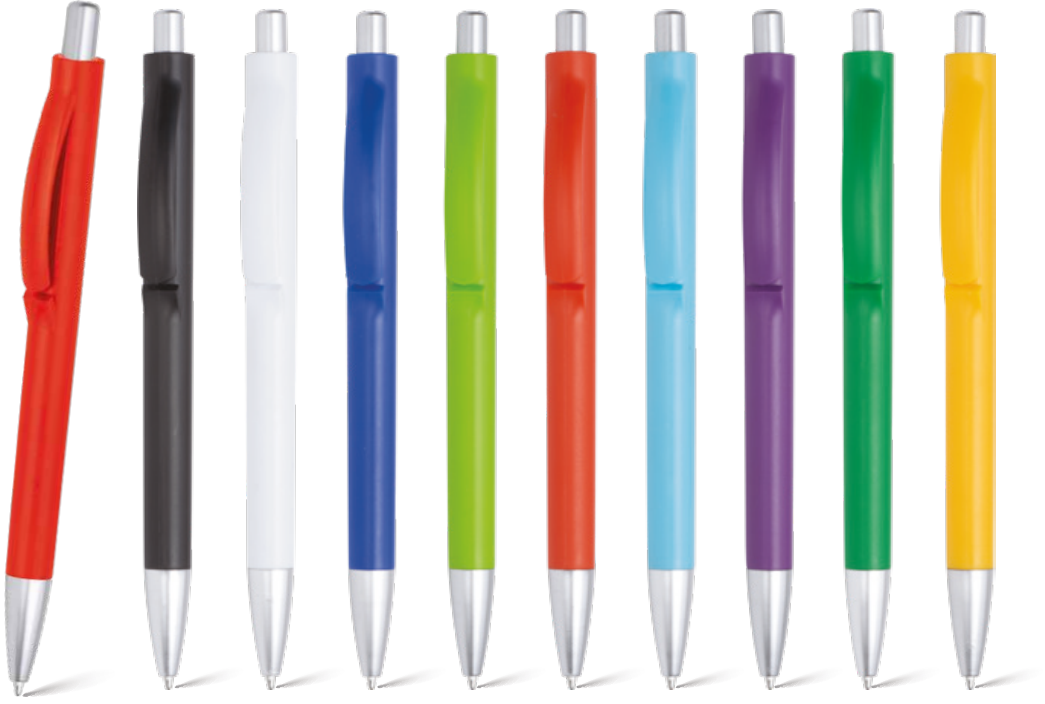

Kod: 622
Plastik
Tükenmez
Kalem