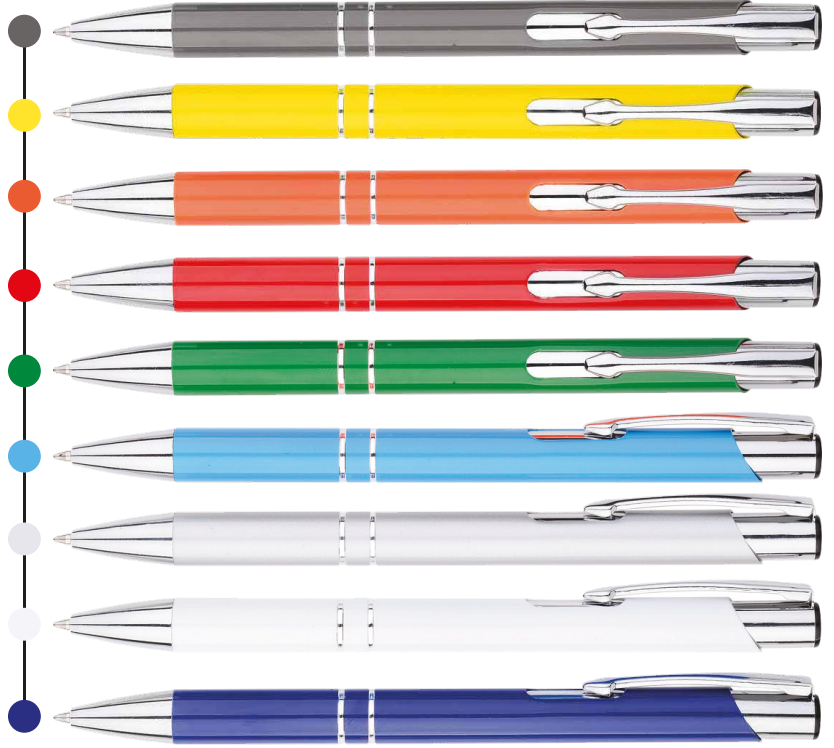

Kod: 547
Metal Tükenmez
Kalem