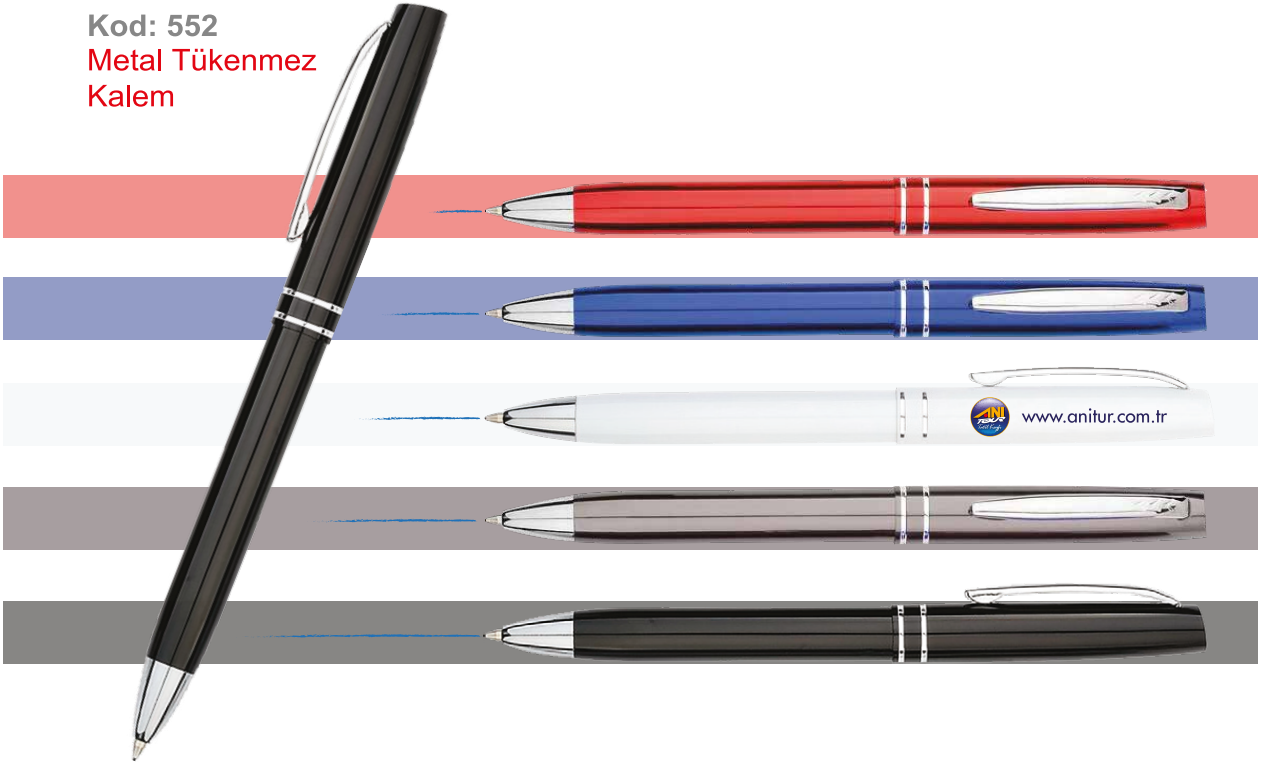

**Kod: 548**  
**Metal**  
**Tükenmez**  
**Kalem**

**Kod: 1190**  
**Telefon Standlı**  
**Metal Tükenmez**  
**Kalem**

- Touchpen rengine uyumlu  
Lazer Kazıma Sonucu  
Ortaya Çıkan Renk  
Referansı...