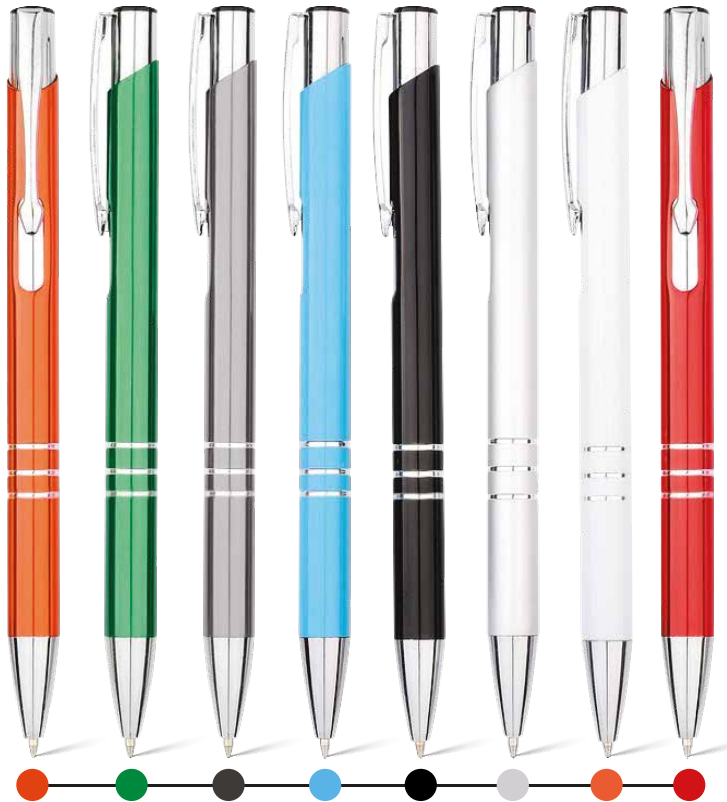

Kod: 532
Metal
Tükenmez
Kalem