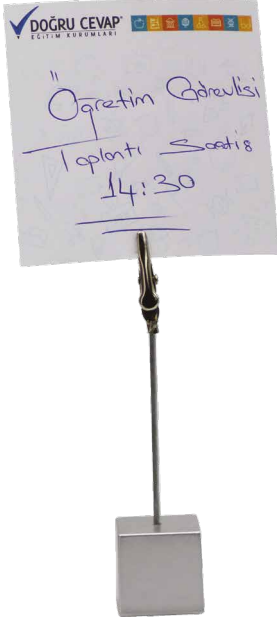

Kod: 2508
Derili Kalemlik
Ebat: 105x110x165 mm

Kod: 5804
Derili Kalemlik
Ebat: 60x100x100 mm

Kod: 2509
Derili Kalemlik
Ebat: 60x100x100 mm

Kod: 6914
Küp Not
Tutacağı

Kod: 6915
Ahşap Küp Not
Tutacağı

Kod: 5619
Ahşap Kalemlik