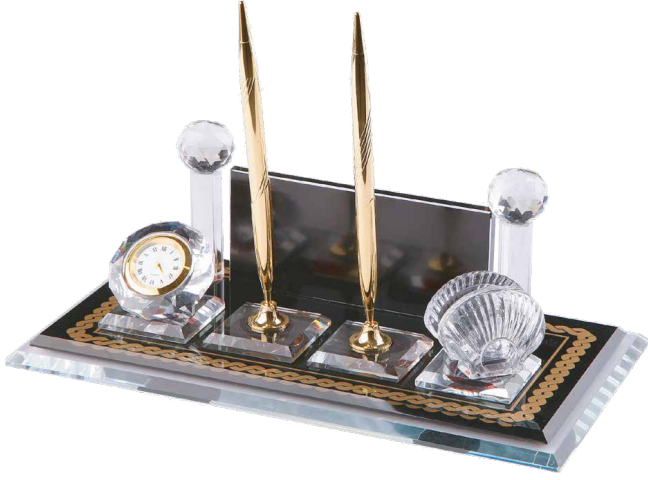

**Kod: 5616**  
**Telefon Standlı Masa Seti**  
- 15,5 x 30,5 cm

**Kod: 7887**

**Kristal Masa İsimliđi**

- İsimlik, Saat, Kalem, Kartvizitlik  
- 29 x 12 x 8 cm

**Kod: 7888**

**Kristal Masa İsimliđi**

- İsimlik, Saat, Kalem  
- 24 x 10 x 6,5 cm

**Kod: 7889**

**Kristal Masa İsimliđi**

- İsimlik, Saat, Kalem, Kartvizitlik  
- 29 x 12 x 8 cm

**Kod: 7890**

**Kristal Masa İsimliđi**

- İsimlik, Saat, Kalem  
- 24 x 10 x 6,5 cm

**Kod: 7920**  
**Kristal Masa İsimliđi**  
- 16 x 30 cm