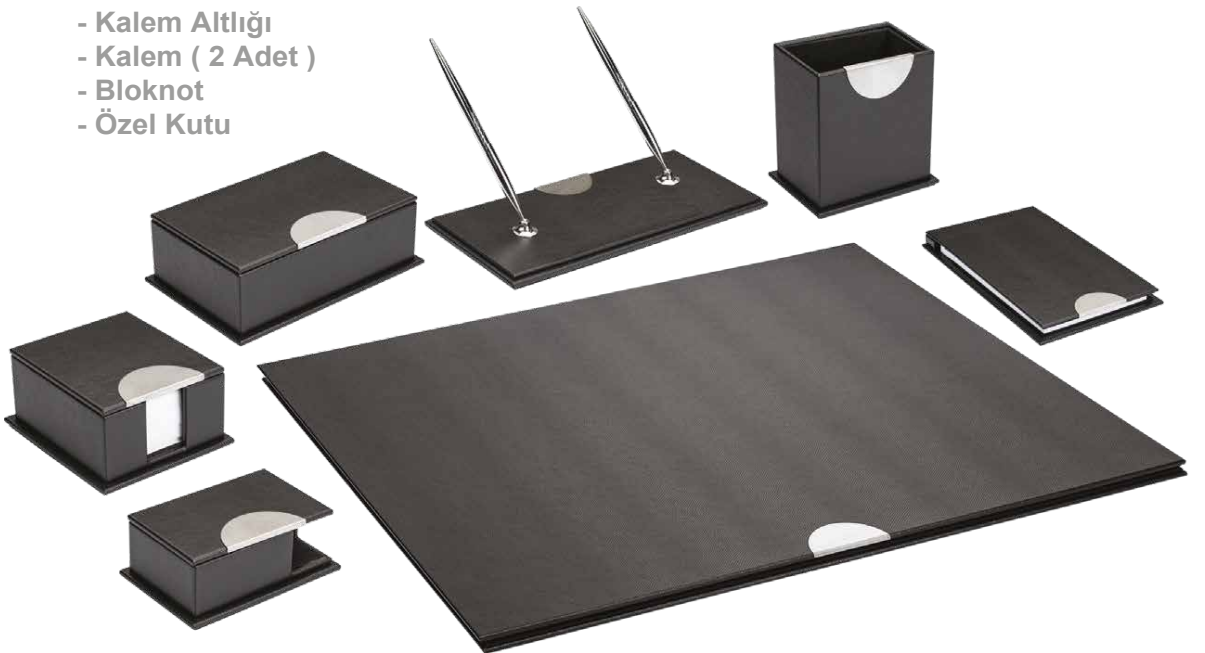

**Kod: 7885**

**8 Parça Sümen Takımı**

- Sümen
- Kalemlik
- Küp Notluk
- Kartvizitlik
- Kalem Altlığı
- Kalem ( 2 Adet )
- Bardak Altlığı ( 3 Adet )
- Özel Kutu

**Kod: 7886**

**8 Parça Sümen Takımı**

- Sümen
- Kalemlik
- Küp Notluk
- Kartvizitlik
- Kalem Altlığı
- Kalem ( 2 Adet )
- Bloknot
- Özel Kutu