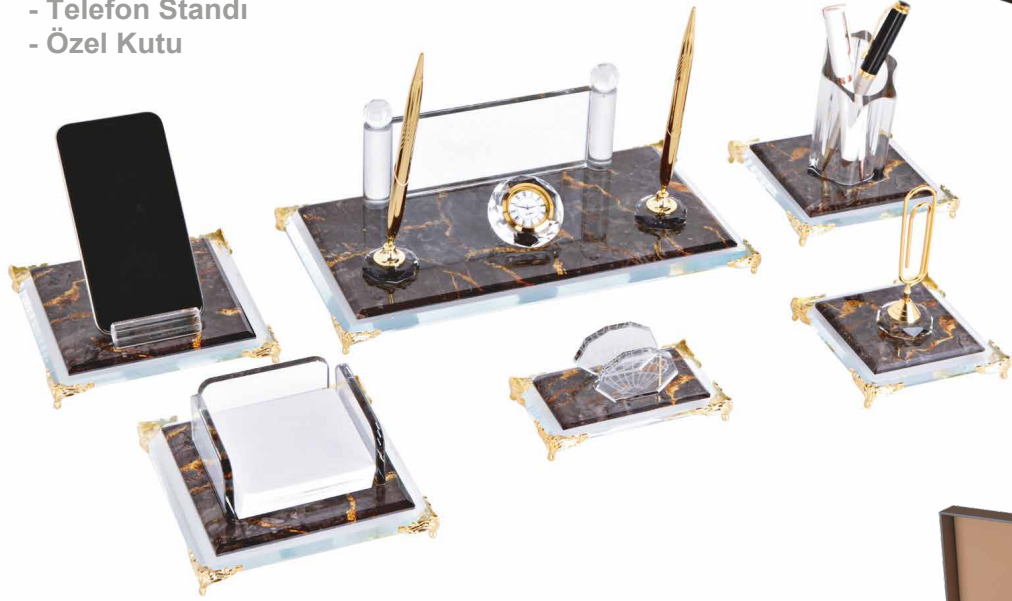

Kod: 7916

6 Parça Masa Takımı

- İsimlik
- Kalemlik
- K p Notluk
- Kartvizitlik
- Notluk
- Telefon Standı
-  zel Kutu