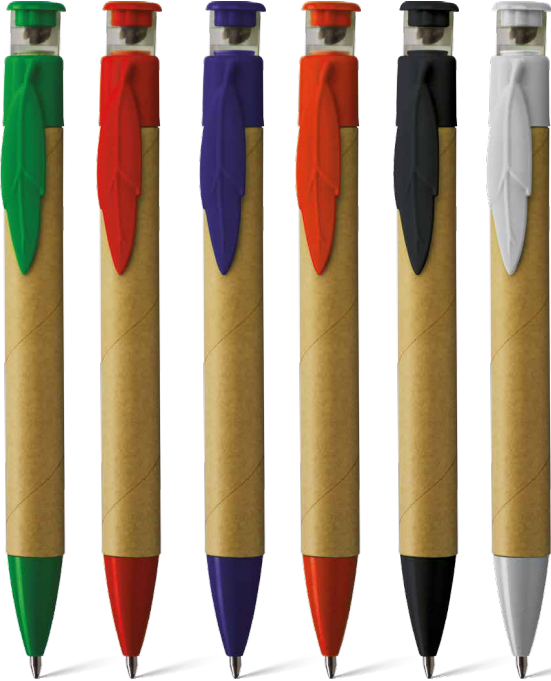

Kod: 3008
Tohumlu Doğa Dostu
Tükenmez Kalem