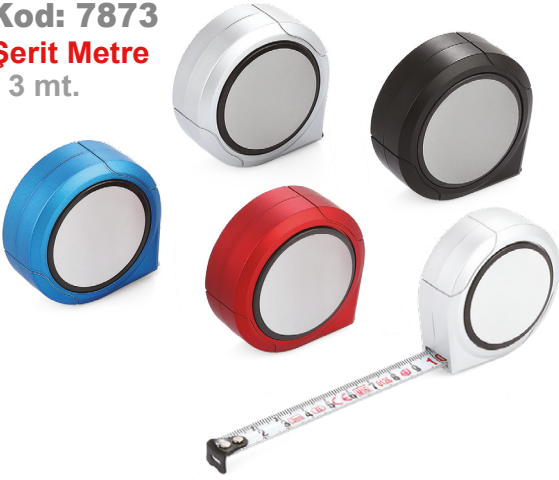

Kod: 1055
Telefon Standlı
Deprem Düdüğü

Kod: 1056
Led Işıklı
Deprem Düdüğü

Kod: 7873
Şerit Metre
- 3 mt.

Kod: 7874
Şerit Metre
- 3 mt.

Kod: 7875
Şerit Metre
- 5 mt.

Kod: 7876
Şerit Metre
- 3 mt.

Kod: 7877
Şerit Metre
- 5 mt.

Yuvarlak Suni Deri
Cep Aynası

Kod: 1059

Aynalı
Manikür Seti

Kod: 1061

Manikür Seti

Kod: 1060

Dikdörtgen
Sunı Derı

Kod: 7150

Çok Amaçlı Penseli Çakı

- Ebat : 10,1 x 4,5 cm

Kod: 1217

Çok Fonksiyonlu Çakı

- 7 Fonksiyonlu Çakı / 8.9 cm

Kod: 1216

Çok Fonksiyonlu Çakı

- 11 Fonksiyonlu Çakı / 8.9 cm

El Feneri

- 9 Led - El Feneri/ 8.8x2.8 cm

Kod: 9765

Metal Gövde El Feneri

- El Feneri / 8.7x1.5 cm

Kod: 7879
Metal El Feneri
- 12 cm Boy
- Metal

Kod: 1062
Pen Light

Kod: 959
Pen Light
- Beyaz Işıklı