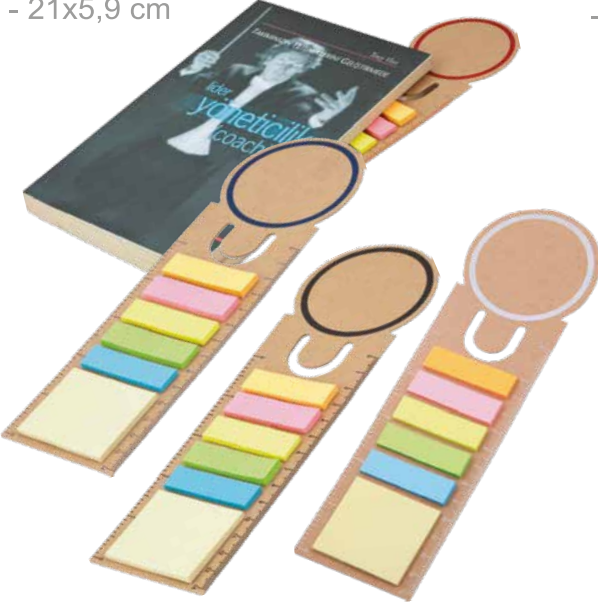

- Renkli Yapışkanlı Notluk
- 14 x 10,7 cm

Kod: 2867

Spiralli Notluk

- 14 cm Cetvel
- Renkli Yapışkanlı Notluk
- 14 x 10,7 cm

Kod: 2868

Yapışkanlı Notluk

- Renkli Yapışkanlı Notluk
- 10 x 14,5 cm

Kod: 2869

Geri Dönüşümlü Lastikli Toplantı Bloknotu

- Kartvizit ve Dosya Bölmesi
- Renkli Yapışkanlı Notluk
- 23 x 16,5 cm

eco

Kod: 3139

- Doğa Dostu Kitap Ayracı
- Renkli Yapışkanlı Notluk
 - 21x5,9 cm

Kod: 3140

- Doğa Dostu Cetveli Ayraç
- 12 cm Cetvel
 - Renkli Yapışkanlı Notluk
 - 25 Yapraklı, Yapışkanlı Not Kağıdı
 - 16x5 cm