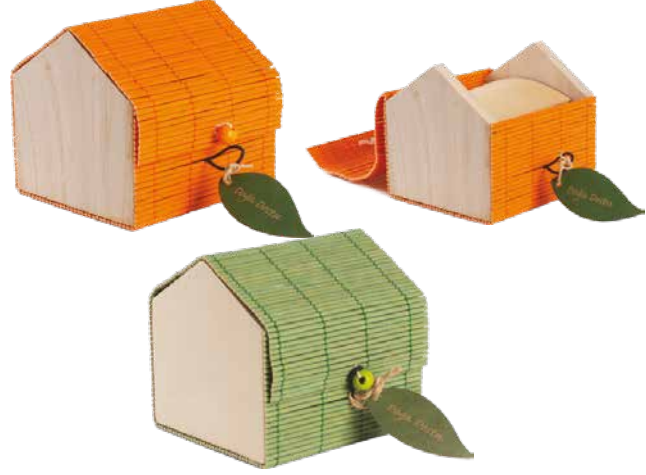

Kod: 2861

Geri Dönüşümlü Notluk

- Hasır Ahşap Kutu
- Kraft Not Kağıdı
- 10 x 9,3 x 6,3 cm

Kod: 2862

Geri Dönüşümlü Notluk (ev)

- Hasır Ahşap Kutu
- Kraft Not Kağıdı
- 11 x 9,3 x 8,3 cm

Kod: 7451

Doğa Dostu Notluk

- Renkli Yapışkanlı Notluk
- Not Kağıdı
- 9x9x7,5 cm

Kod: 7862

Geri Dönüşümlü Kalemlik

- Renkli Yapışkanlı Not Kağıdı
- Resimlik
- 8,5 x 5,8 x 12,5 cm

eco

Kod: 3039

Doğa Dostu Bloknot

- Renkli Yapışkanlı Notluk
- 250 Yaprak
- 17,8x8 cm

- Yapışkanlı Notluk
- Kalem Aksesuardır
- Soldan Spiralli
- 11,5 x 13 cm

Kod: 2864

Geri Dönüşümlü Notluk

- Yapışkanlı Notluk
- 7,8 x 8 x 2,5 cm
- 70 Yaprak Bloknot

Kod: 28645

Gizli Spiralli Defter

- 16 x 22 cm
- 90 Yaprak

Kod: 2882

Plastik Saksı

- Tohum Kapsülü veya
- Paketlenmiş Tohum

Karacım Akşam Sefası Kahkaha Çiçeği Kekik	Fesleğen Karagöz Çiçeği Hatmi Çiçeği Horoz İbizi Çiçeği	Tilki Kuyruğu Çiçeği Çeri Domates Sarı Süs Biberi
--	--	---