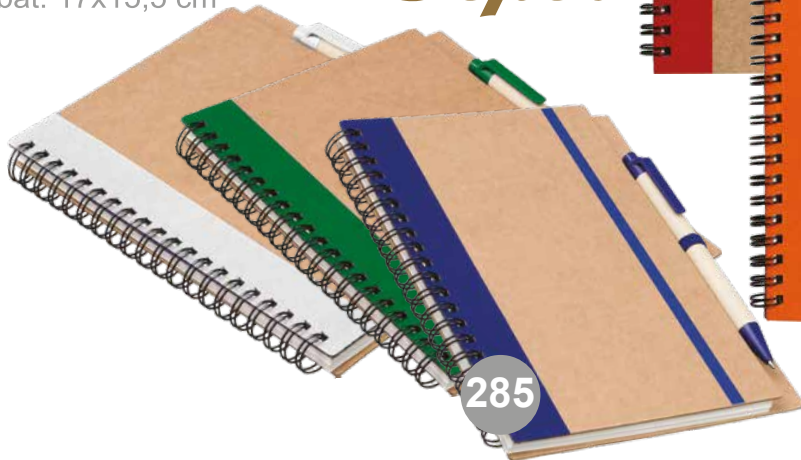

Kod: 3216

Doğa Dostu Spiralli
Kraft Defter

- Geri Dönüşüm
  Tükenmez Kalemli Hediye
- Ebat 16.5x21,5 cm
- 70.gr Krem Kağıt - Lastikli
- 2 mm Mukavva' ya
  Kraft Kağıt Sıvalı
- Ebat: 17x15,5 cm

*Spiralli
Kraft
Defter*